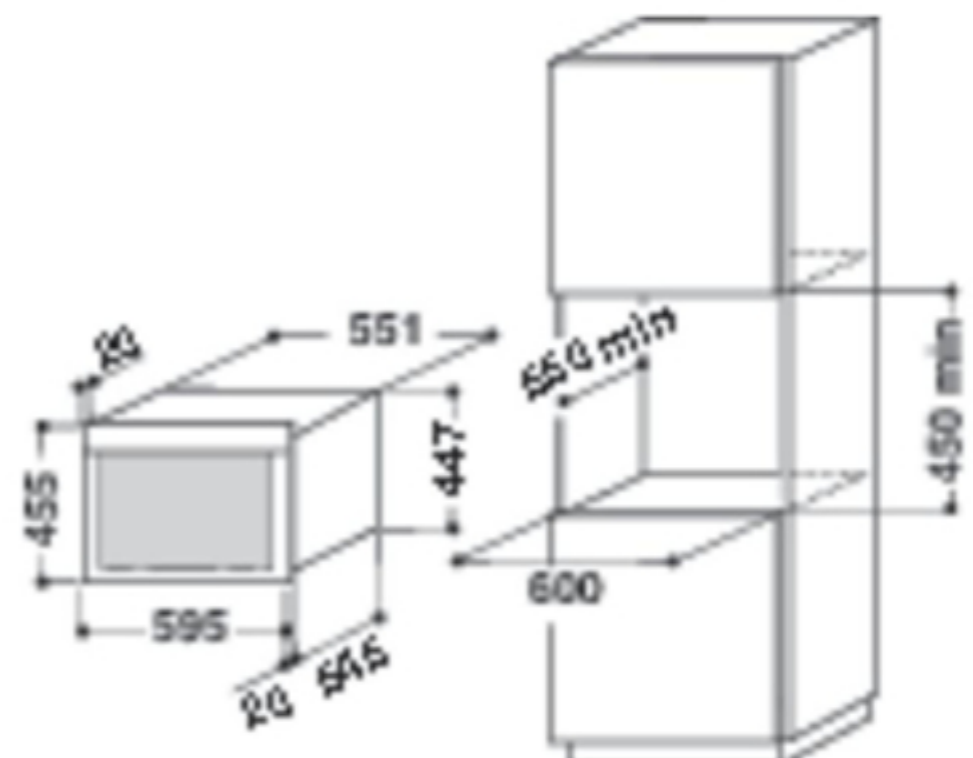

### Caractéristiques principales

Capacité (litres)	40 Litres
Plateau tournant	ø 40 cm
Programmateur	6ème Sens
Emission d'ondes	3D-System
Cavité	Inox
Système installation PRO-FIT	oui

### Puissance

Niveaux de puissance	8
Puissance Chaleur Pulsée (en watts)	-
Puissance Gril infrarouge (en watts)	1600 W
Puissance Micro-Ondes (en watts)	900 W
Puissance absorbée (en watts)	2800 W

### DIMENSIONS (hxlxp) en cm

Intérieures (HxLxP)	21x45x42
Extérieures (HxLxP)	45,5x59,5x59
Dimensions encastrement (HxLxP)	45x56x55
Dimensions avec emballage (HxLxP)	57,5x66x67,5
Poids net/avec emballage (en kg)	37 / 42
Alimentation	230V / 50Hz / 16A