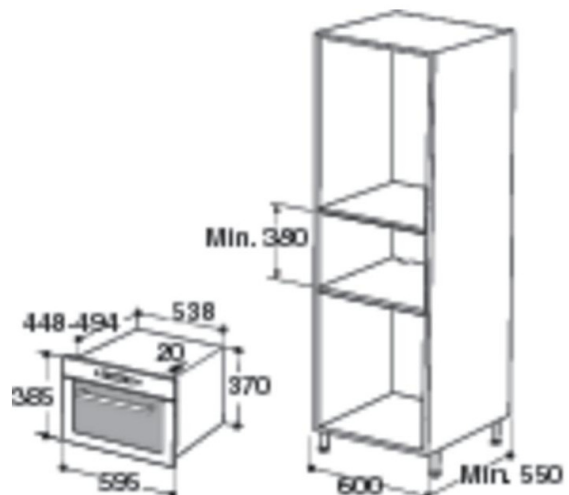

DIMENSIONS (hxlxp) en cm

Intérieures (HxLxP)	20x40,5x38
Extérieures (HxLxP)	38,5x59,5x46,8
Dimensions encastrement (HxLxP)	38x55,6x56
Dimensions avec emballage (HxLxP)	44,5x63x65,5
Poids net/avec emballage (en kg)	25 / 27
Alimentation	230V / 50Hz / 16A

AMW 758 IX EAN: 8003437 889 726 • 12 NC: 8587 758 01790

QUELLEMICROONDES.COM