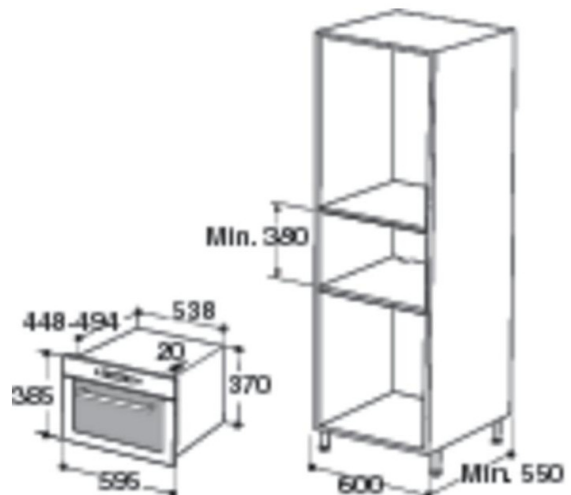

Existe en Noir	AMW 705 NB
Existe en Inox anti-traces	AMW 705 IX
Existe en Blanc	AMW 705 WH
Existe en finition Miroir	-
Esthétique	Ambiance

Caractéristiques principales

Capacité (litres)	31 Litres
Plateau tournant	ø 32,5 cm
Programmateur	Multi Evo
Emission d'ondes	3D-System
Cavité	Peinte
Système installation PRO-FIT	oui

DIMENSIONS (hxlxp) en cm

Intérieures (HxLxP)	20x40,5x38
Extérieures (HxLxP)	38,5x59,5x46,8
Dimensions encastrement (HxLxP)	38x55,6x56
Dimensions avec emballage (HxLxP)	44,5x63x65,5
Poids net/avec emballage (en kg)	21 / 23
Alimentation	230V / 50Hz / 16A