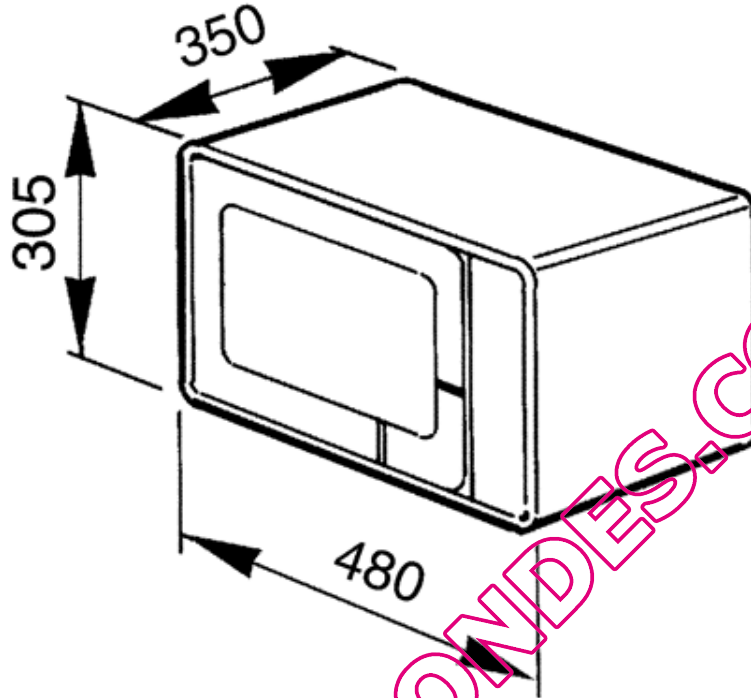

QUELMICROONDES.COM