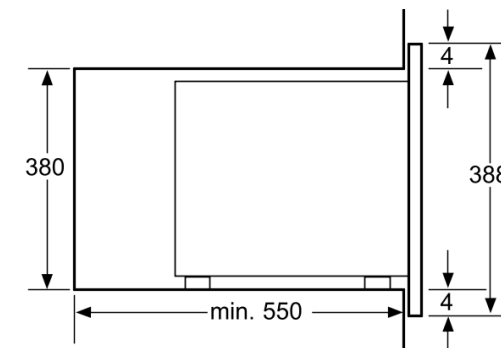

Accessoires en option:

Caractéristiques

Type de four à micro-ondes : Micro onde
Type de produit : Encastrable
Couleur de la façade : Noir
Dimensions du produit (mm) : 280 x 513 x 405
Dimensions de la cavité (mm) : 215 x 337 x 354
Longueur du cordon d'alimentation électrique (cm) : 130.0
Poids net (kg) : 16.00
Poids brut (kg) : 18.00

gamme distribuée:

Accessoires intégrés:

Mesures en mm