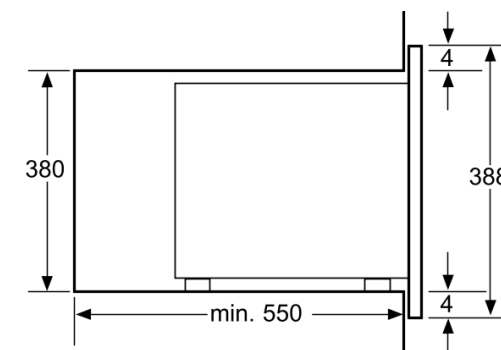

Accessoires en option:

Caractéristiques

Type de four à micro-ondes : Micro onde
Type de produit : Encastrable
Couleur de la façade : Blanc
Dimensions du produit (mm) : 280 x 513 x 405
Dimensions de la cavité (mm) : 215 x 337 x 354
Longueur du cordon d'alimentation électrique (cm) : 130.0
Poids net (kg) : 16.00
Poids brut (kg) : 18.00

gamme distribuée:

Accessoires intégrés:

Mesures en mm