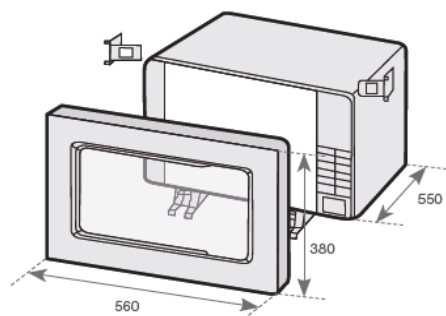

Résistance aux rayures

Facilité d'entretien

Fonction Power Steam

Cuisson à la vapeur des légumes, du riz, etc. grâce au bol vapeur et à des algorithmes adaptés.

Spécifications techniques

Alimentation	230 V - 50 Hz
Dimensions extérieures (L x H x P mm)	489 x 312 x 350
Dimensions d'encastrement (L x H x P mm)	560 x 380 x 550
Dimensions emballées (L x H x P mm)	662 x 456 x 463
Poids net / brut (kg)	12 / 13,5
Coloris / Finition	Inox
Code EAN	8806071532509