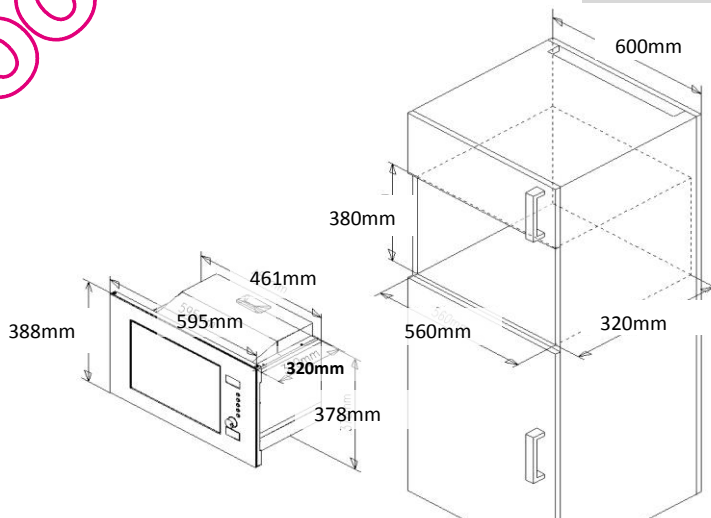

- Four **Micro-Ondes Gril**, volume 20L
- **Esthétique sans cadre**
- **Gril 1000W**, micro-ondes 800W
- **Cavité Inox**
- **8 recettes automatiques**
- **Plateau tournant 24,5 cm**
- **Profondeur 32 cm pour une installation en**

Code EAN Inox 8 016 361 823 402
 Code EAN Rose Blanche 8 016 361 823 433
 Code EAN Perle Noire 8 016 361 823 419

TYPE	
Modèle	MO Gril
Esthétique	sans cadre
Porte	Verre/inox
Intérieur cavité	Inox

CARACTERISTIQUES FOUR	
Volume utile (litres)	20
Puissance micro-ondes	800 W
Puissance gril	1000 W
Niveaux de puissance	5
Menus automatiques	8
Décongélation automatique	oui
Démarrage exprès	oui
Signal de fin de cuisson	oui
Départ différé	oui
Sécurité enfants	oui
Commandes	Electroniques
Plateau tournant	24,5 cm

EQUIPEMENT	
Plaque gril	Oui
Plateau en verre	Oui

CARACTERISTIQUES TECHNIQUES	
Emballées (HxLxP) cm	44,5 x 65 x 40,4
Hors tout (HxLxP) cm	38,8 x 59,4 x 31,6
Poids net/brut (kg)	14 / 16

CANDY s'engage pour protéger l'environnement