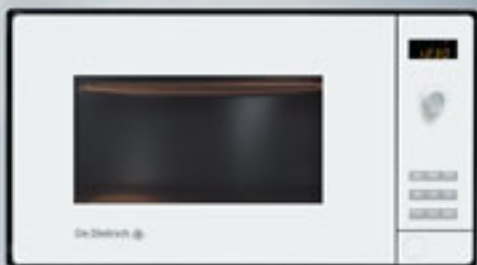

**Micro-ondes****Définition du produit**

Type de four à Micro-ondes: **MO+fonction grill**

Mode d'installation: **Encastrable**

Volume de la cavité en l: **26**

Puissance restituée MO (W): **900**

Couleur: **Blanc**

Autres couleurs disponibles: **Acier inox;Noir**

Ean code: **3660767543423**

**Les Plus produits****✓ Halogril**

Un grill haute performance à démarrage instantané (5 secondes) qui permet en plus, grâce à la forte luminosité de l'halogène, de voir le plat à l'intérieur de la cavité et d'en surveiller la cuisson.

**✓ Fonction et plat Pizza**

Plat spécial téflonné pour toutes les préparations à base de pâte (pizza, quiche, tarte...) mais aussi pour faire revenir des croquettes, pommes de terre surgelées.

**✓ Quattro System**

4 sorties d'ondes associées à un réflecteur "diamant" permet une diffusion optimale des ondes dans la cavité et assure ainsi une parfaite homogénéité de cuisson, de réchauffage ou de décongélation.